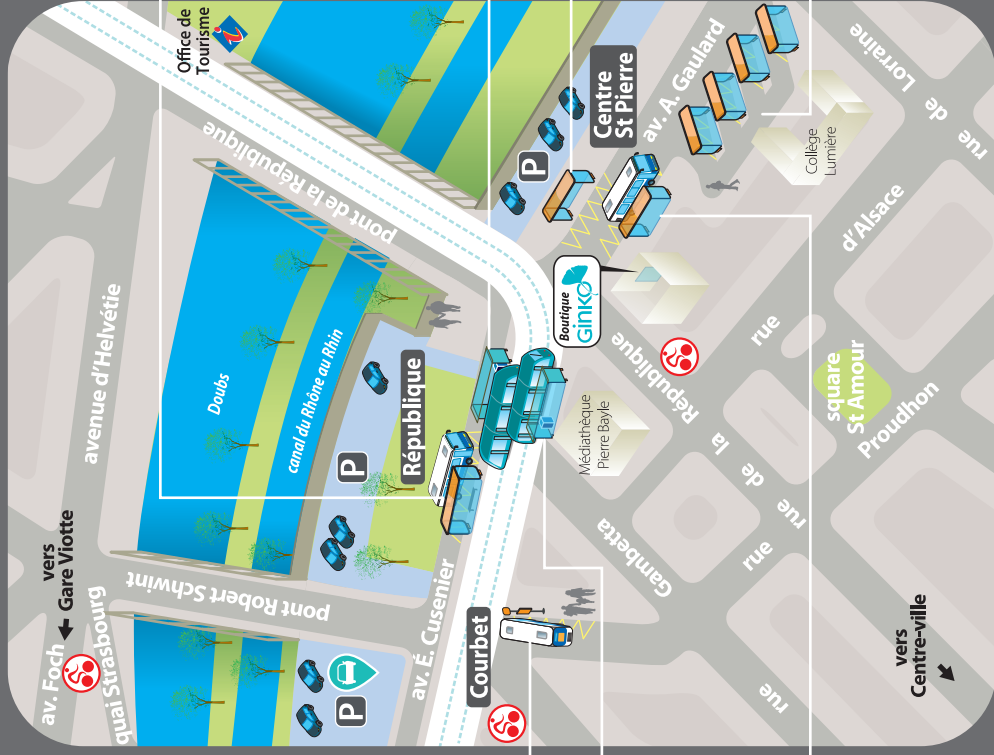

### Pour se rendre au CLA (6 rue Plançon) :

Prendre le bus **L3** direction 8 Septembre à l'arrêt « *Crous Université* »  
Descendre à l'arrêt « *République* »

Prendre le tramway **T1** ou **T2** direction Hauts du Chazal à la station « *République* »  
Descendre à la station « *Canot* »

### Pour se rendre rue Megevand (centre-ville) :

Prendre le bus **L3** direction 8 Septembre à l'arrêt « *Crous Université* »  
Descendre à l'arrêt « *Carmes* »

+ D'INFORMATIONS  
SUR LE RESEAU GINKO

[www.ginko.voyage](http://www.ginko.voyage)

# Pôle d'échanges intermodal République

- L3** Pôle Temis
- L4** Pôle Orchamps
- L5** St Claude
- L6** Pôle Orchamps
- 11** Combe Saragosse
- 12** Pôle Temis
- T1** Chalezeule
- T2** Gare Viotte
- L5** Bregille
- 10** Chaffanjon
- 11** Rivotte
- 12** Prés de Vaux
- 26** La Malate